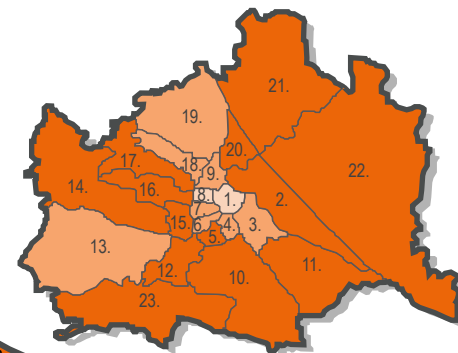

# Österreichlandkarte

## Produktionsschule (PS) 2018

Österreichweite Umsetzung\* des Angebotes PS im Jahr 2018  
(Alter: Personen zwischen 15 Jahren und dem vollendeten 24. Lebensjahr)

Wien Detailansicht

\* Umsetzung ergibt sich aus:

PS Teilnahmen pro politischem Bezirk (Wohnort) in Relation zur Bevölkerung im Bezirk (Personen zwischen 15 Jahren und dem vollendeten 24. Lebensjahr). Politische Bezirke Stadt+Land wurden zusammengefasst. Rust wurde zu Eisenstadt dazugerechnet.