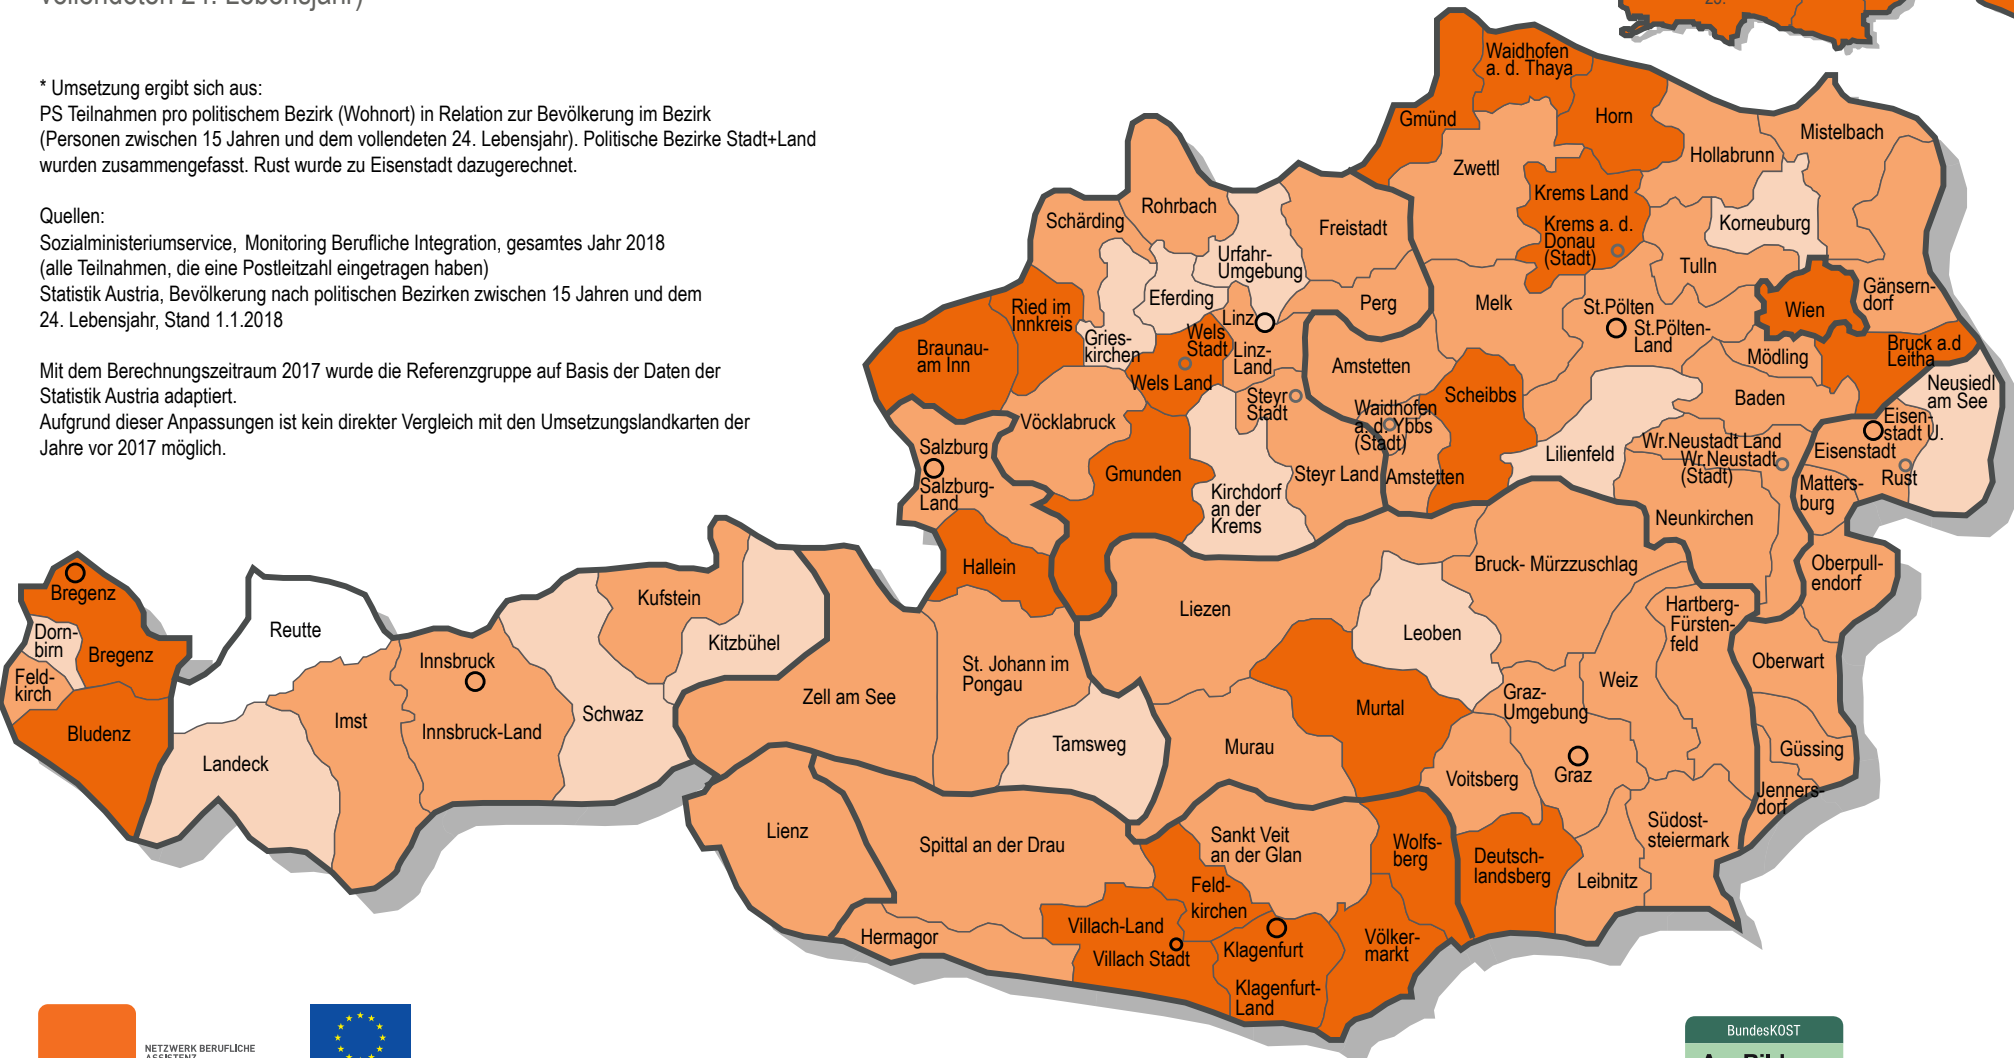

# Österreichlandkarte

PS Teilnahmen pro politischem Bezirk (Wohnort) in Relation zur Bevölkerung im Bezirk (Personen zwischen 15 Jahren und dem vollendeten 24. Lebensjahr). Politische Bezirke Stadt+Land wurden zusammengefasst. Rust wurde zu Eisenstadt dazugerechnet.

Quellen:

Sozialministeriumservice, Monitoring Berufliche Integration, gesamtes Jahr 2018

(alle Teilnahmen, die eine Postleitzahl eingetragen haben)

Statistik Austria, Bevölkerung nach politischen Bezirken zwischen 15 Jahren und dem 24. Lebensjahr, Stand 1.1.2018

Mit dem Berechnungszeitraum 2017 wurde die Referenzgruppe auf Basis der Daten der Statistik Austria adaptiert.

Aufgrund dieser Anpassungen ist kein direkter Vergleich mit den Umsetzungslandkarten der Jahre vor 2017 möglich.