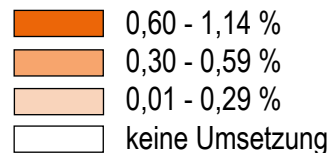

## Produktionsschule (PS) 2018

Österreichweite Umsetzung\* des Angebotes PS im Jahr 2018  
(Alter: Personen zwischen 15 Jahren und dem vollendeten 24. Lebensjahr)

Wien Detailansicht

\* Umsetzung ergibt sich aus:

PS Teilnahmen pro politischem Bezirk (Wohnort) in Relation zur Bevölkerung im Bezirk (Personen zwischen 15 Jahren und dem vollendeten 24. Lebensjahr). Politische Bezirke Stadt+Land wurden zusammengefasst. Rust wurde zu Eisenstadt dazugerechnet.