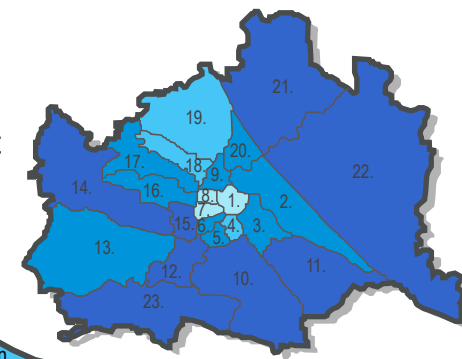

Österreichlandkarte

Arbeitsassistenz (AASS) – 14-24 Jahre 2018

Österreichweite Umsetzung* des Angebotes AASS im Jahr 2018

(Alter: Personen zwischen 14 und 24 Jahren)

Wien Detailansicht

*Umsetzung ergibt sich aus:

AASS Teilnahmen pro politischem Bezirk (Wohnort) in Relation zur Bevölkerung im Bezirk (Personen zwischen 14 und 24 Jahren). Politische Bezirke Stadt+Land wurden zusammengefasst. Rust wurde zu Eisenstadt dazugerechnet.

Quellen:

Sozialministeriumservice, Monitoring Berufliche Integration, gesamtes Jahr 2018 (alle Teilnahmen zwischen 14 und 24 Jahren, die eine Postleitzahl eingetragen haben)
Statistik Austria, Bevölkerung nach politischen Bezirken zwischen 14 Jahren und dem 24. Lebensjahr, Stand 1.1.2018

Mit dem Berechnungszeitraum 2017 wurde die Referenzgruppe auf Basis der Daten der Statistik Austria adaptiert. Aufgrund dieser Anpassungen ist kein direkter Vergleich mit den Umsetzungslandkarten der Jahre vor 2017 möglich.