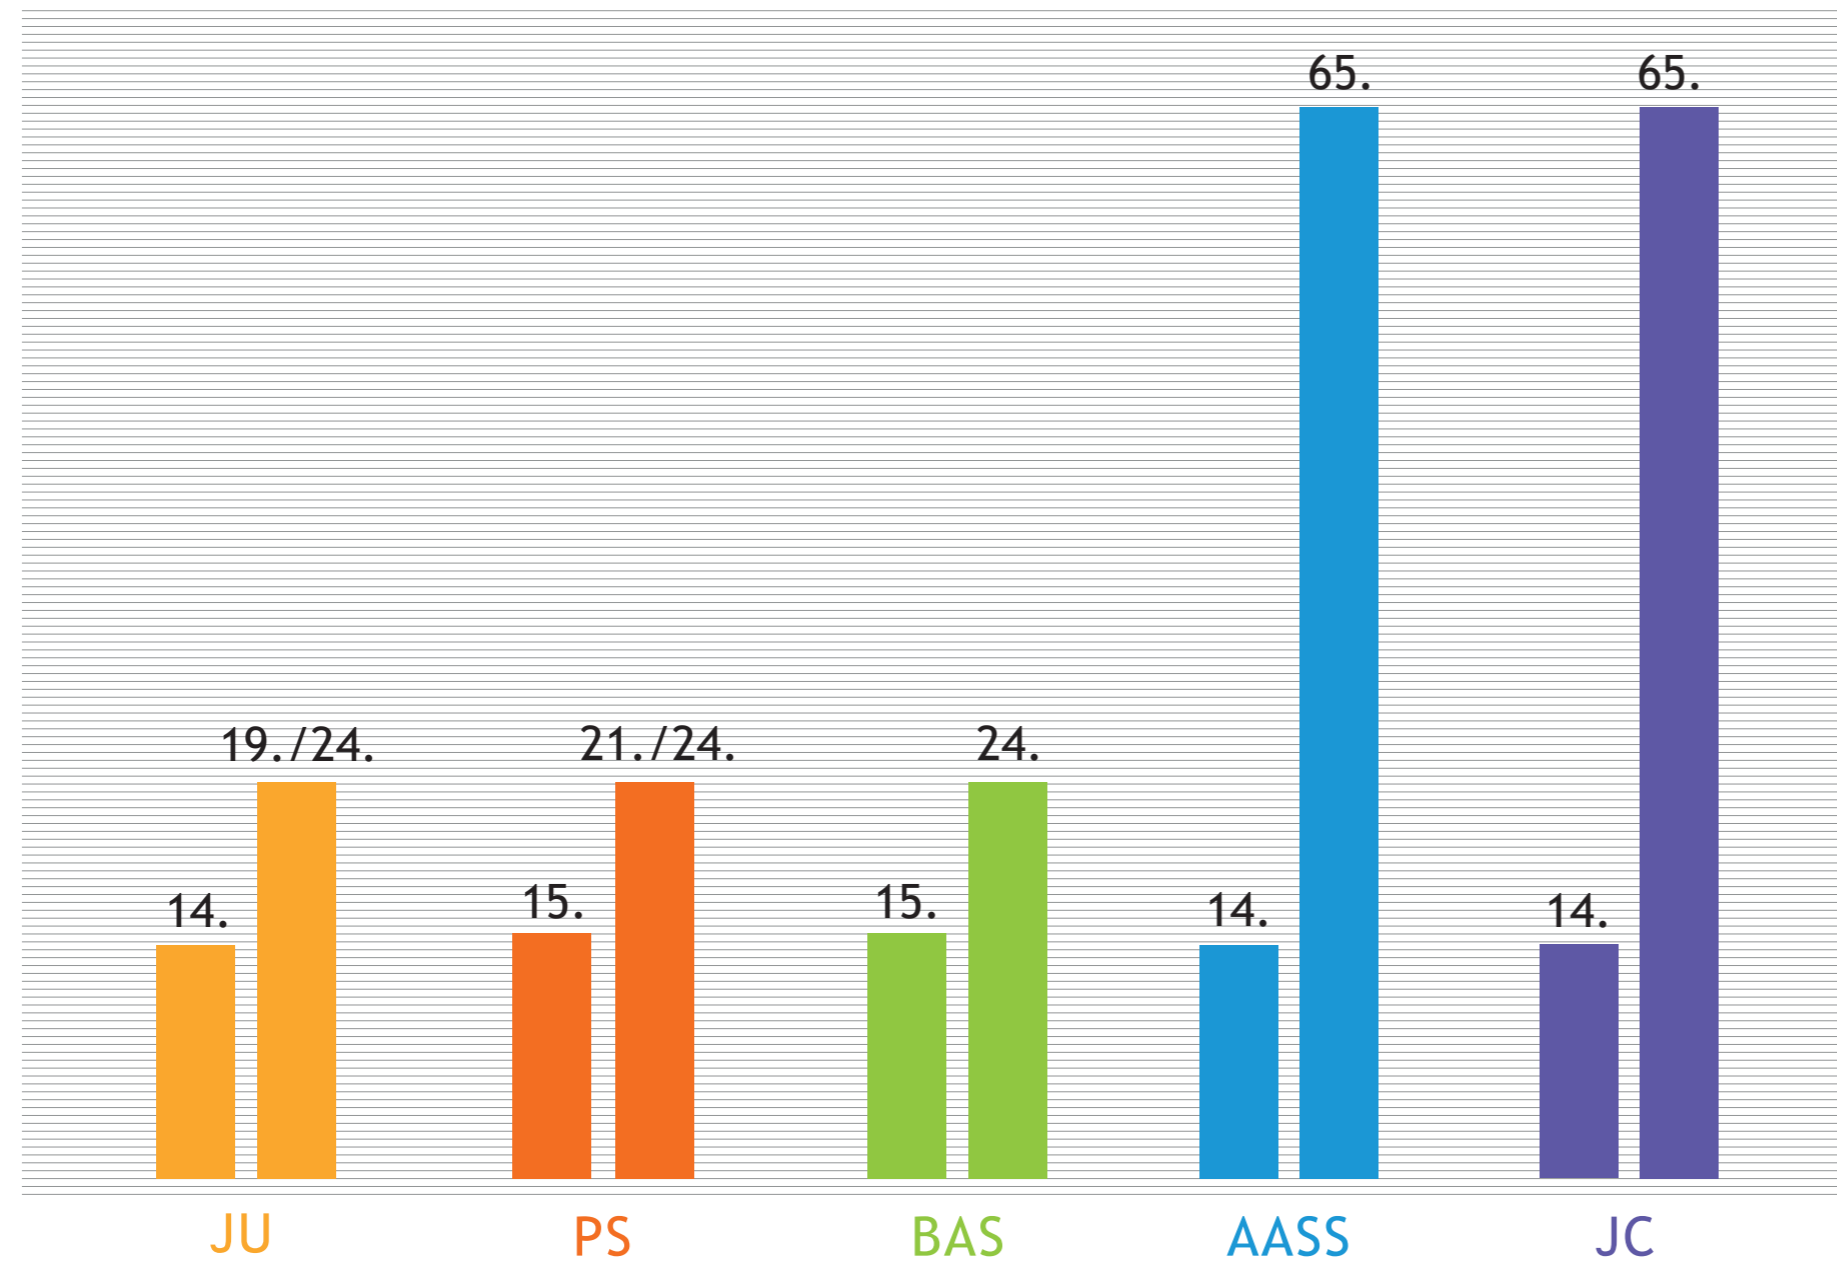

# NEBA Angebote

## Teilnahmemöglichkeit nach Alter

Grafik: BundesKOST  
www.bundeskost.at

JU: 14.-19./24.Geburtstag\*  
 PS: 15.-21./24.Geburtstag\*  
 BAS: 15.-24.Geburtstag  
 AASS: 14.-65.Geburtstag  
 JC: 14.-65.Geburtstag