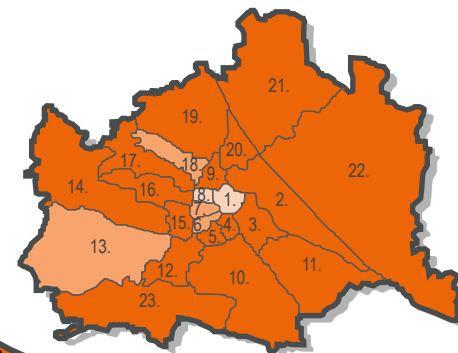

Wien Detailansicht