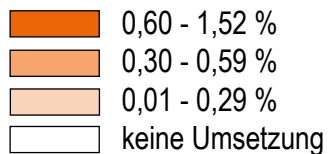

Österreichlandkarte

Produktionsschule (PS) 2019

Österreichweite Umsetzung* des Angebotes PS im Jahr 2019
(Alter: Personen zwischen 15 und 23 Jahren)

* Umsetzung ergibt sich aus:

PS Teilnahmen pro politischem Bezirk (Wohnort) in Relation zur Bevölkerung im Bezirk (Personen zwischen 15 und 23 Jahren). Politische Bezirke Stadt u. Land werden im Vergleich zum Vorjahr getrennt dargestellt.

Quellen:

Sozialministeriumservice, Monitoring Berufliche Integration, gesamtes Jahr 2019 (alle Teilnahmen, die eine Postleitzahl eingetragen haben)
Statistik Austria, Bevölkerung nach politischen Bezirken zwischen 15 und 23 Jahren, Stand 1.1.2019

Mit dem Berechnungszeitraum 2017 wurde die Referenzgruppe auf Basis der Daten der Statistik Austria adaptiert.

Aufgrund dieser Anpassungen ist kein direkter Vergleich mit den Umsetzungslandkarten der Jahre vor 2017 möglich.