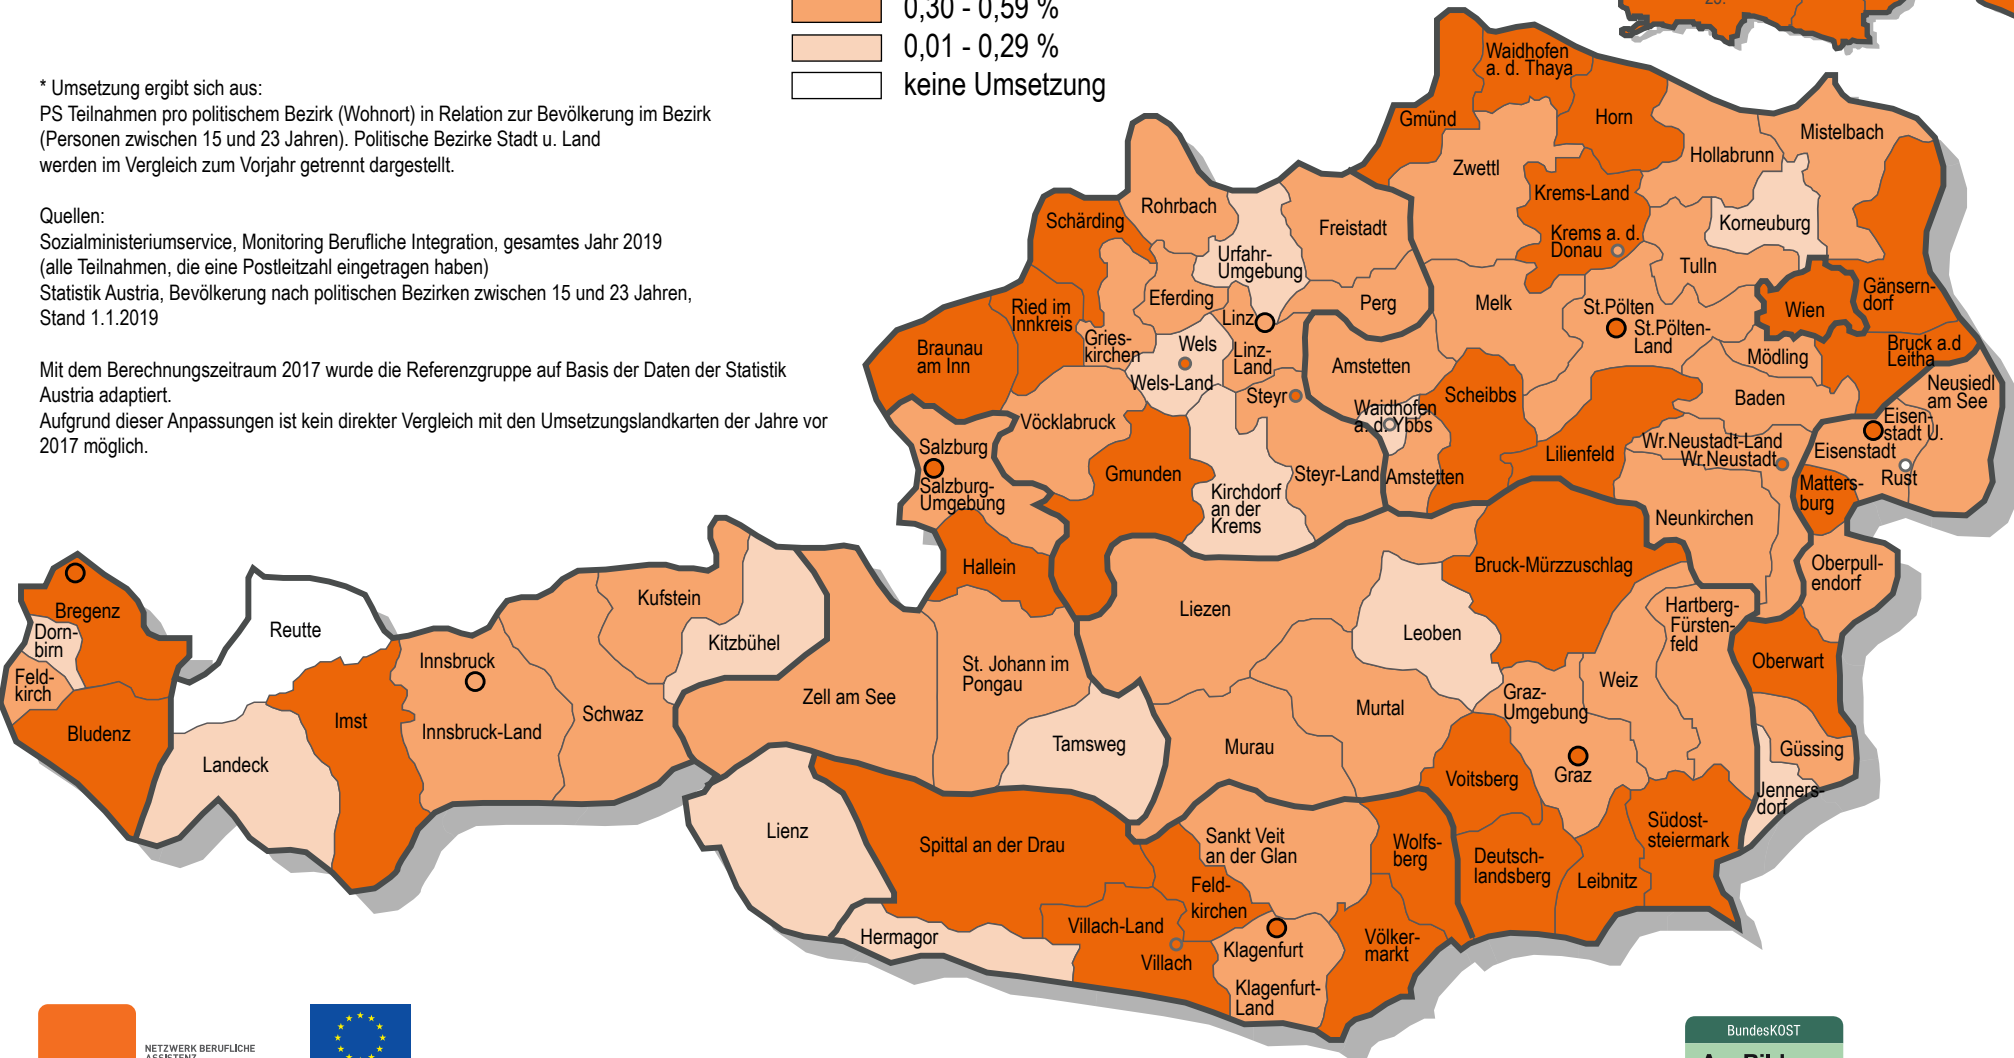

Österreichlandkarte

Produktionsschule (PS) 2019

Österreichweite Umsetzung* des Angebotes PS im Jahr 2019
(Alter: Personen zwischen 15 und 23 Jahren)

* Umsetzung ergibt sich aus:

PS Teilnahmen pro politischem Bezirk (Wohnort) in Relation zur Bevölkerung im Bezirk (Personen zwischen 15 und 23 Jahren). Politische Bezirke Stadt u. Land werden im Vergleich zum Vorjahr getrennt dargestellt.

Quellen:

Sozialministeriumservice, Monitoring Berufliche Integration, gesamtes Jahr 2019 (alle Teilnahmen, die eine Postleitzahl eingetragen haben)
Statistik Austria, Bevölkerung nach politischen Bezirken zwischen 15 und 23 Jahren, Stand 1.1.2019

Mit dem Berechnungszeitraum 2017 wurde die Referenzgruppe auf Basis der Daten der Statistik Austria adaptiert.

Aufgrund dieser Anpassungen ist kein direkter Vergleich mit den Umsetzungslandkarten der Jahre vor 2017 möglich.

Wien Detailansicht

NETZWERK BERUFLICHE ASSISTENZ
PRODUKTIONSSCHULE

EUROPÄISCHE UNION
Europäischer Sozialfonds

Sozialministeriumservice

NEBA ist eine Initiative des Sozialministeriumservice.
NEBA-Maßnahmen werden aus Mitteln des Europäischen Sozialfonds finanziert.

Grafik: BundesKOST
April 2020
www.bundeskost.at