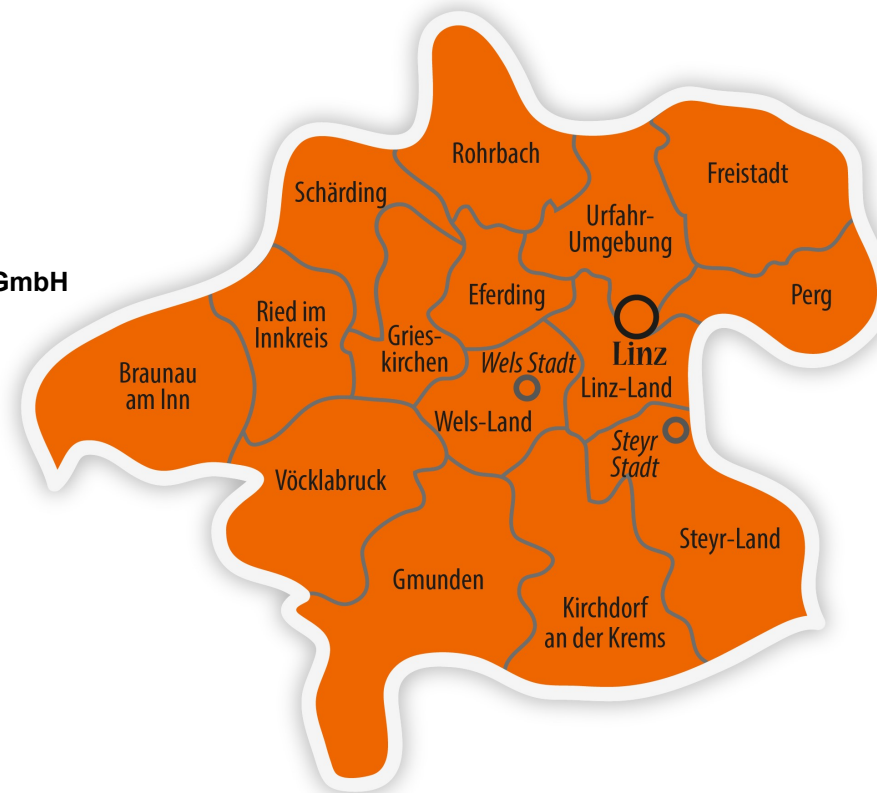

Zielgruppe Produktionsschule (+ Vormodul)

Jugendliche zwischen dem vollendeten 15. und dem vollendeten 21. Lebensjahr bzw. dem vollendeten 24. Lebensjahr (für Jugendliche mit Behinderung), die eine weiterführende schulische oder berufliche Ausbildung absolvieren wollen, mit Nachholbedarf bei Kulturtechniken und sozialen Kompetenzen. Teilnahmevoraussetzung ist das Absolvieren eines Jugendcoachings sowie die Bewilligung des AMS (DLU). Bestimmte Projekte führen ein Vormodul Produktionsschule (VOPS), welches einen niederschweligen Zugang sowie eine Wechselmöglichkeit bietet. Dieses Angebot befindet sich 2019 in der Pilotphase.

Sozialministeriumservice

Grafik: BundesKOST
Stand: Dez. 2019
www.bundeskost.at

* Bewerbungsgemeinschaft

NEBA ist eine Initiative des Sozialministeriumservice.
NEBA-Maßnahmen werden aus Mitteln des Europäischen Sozialfonds finanziert.