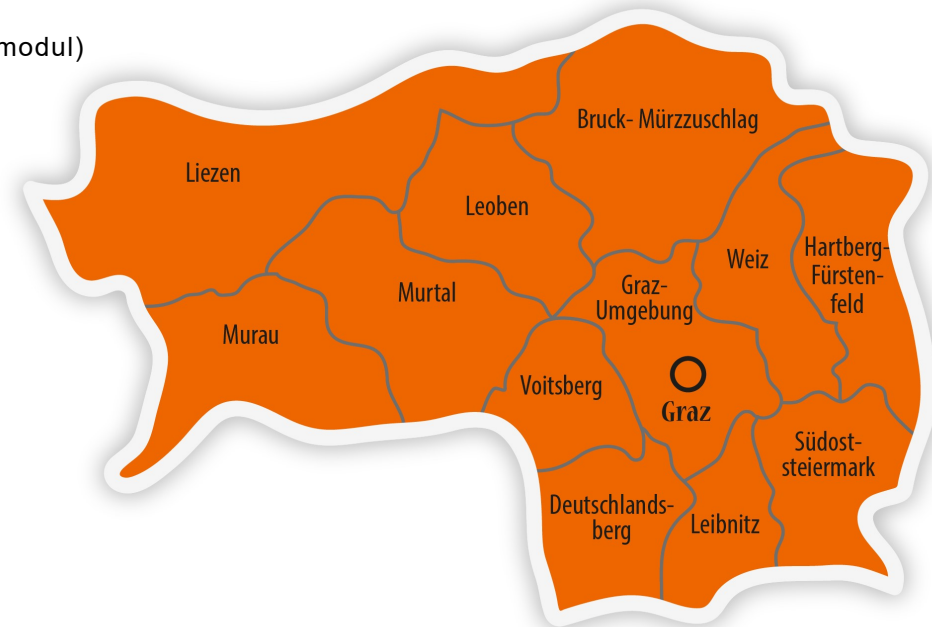

- ↑ ***Berufsförderungsinstitut Steiermark (bfi Steiermark) und Lebenshilfen Soziale Dienste GmbH und Gesellschaft zur Förderung seelischer Gesundheit (GFSG)**
  Produktionsschule Graz - Graz Umgebung (+ Vormodul)
  www.bfi-stmk.at, www.lebenshilfen-sd.at, www.gfsg.at/kinder-jugend
  Region: Graz (Stadt), Graz-Umgebung
- ↑ ***Berufsförderungsinstitut Steiermark (bfi Steiermark) und Berufliches und Soziales Kompetenzzentrum Südsteiermark GmbH**
  Produktionsschule Deutschlandsberg - Leibnitz (+ Vormodul) - **Voitsberg** (+ Vormodul)
  www.bfi-stmk.at, www.kompetenz.or.at
  Region: Deutschlandsberg, Leibnitz, Voitsberg
- ↑ ***Berufsförderungsinstitut Steiermark (bfi Steiermark) und LNW Lebenshilfe NetzWerk GmbH**
  Produktionsschule Hartberg - Weiz - Südoststeiermark
  www.bfi-stmk.at, www.lnw.at
  Region: Hartberg-Fürstenfeld, Weiz, Südoststeiermark
- ↑ **Berufsförderungsinstitut Steiermark (bfi Steiermark)**
  Produktionsschule Murtal - Murau
  www.bfi-stmk.at
  Region: Murtal, Murau
- ↑ **FAB - Verein zur Förderung von Arbeit und Beschäftigung**
  Produktionsschule Kapfenberg
  www.fab.at
  Region: Bruck-Mürzzuschlag

↑ **Jugend am Werk Steiermark GmbH**

Produktionsschule Deutschlandsberg www.jaw.or.at Region: Deutschlandsberg	Produktionsschule Graz www.jaw.or.at Region: Graz (Stadt), Graz-Umgebung	Produktionsschule Mürzzuschlag www.jaw.or.at Region: Bruck-Mürzzuschlag

- ↑ **Lebenshilfe Ennstal**
  Produktionsschule Liezen
  www.lebenshilfe-ennstal.at
  Region: Liezen

Zielgruppe Produktionsschule (+ Vormodul)

Jugendliche zwischen dem vollendeten 15. und dem vollendeten 21. Lebensjahr bzw. dem vollendeten 24. Lebensjahr (für Jugendliche mit Behinderung), die eine weiterführende schulische oder berufliche Ausbildung absolvieren wollen, mit Nachholbedarf bei Kulturtechniken und sozialen Kompetenzen. Teilnahmevoraussetzung ist das Absolvieren eines Jugendcoachings sowie die Bewilligung des AMS (DLU). Bestimmte Projekte führen ein Vormodul Produktionsschule (VOPS), welches einen niederschweligen Zugang sowie eine Wechselmöglichkeit bietet. Dieses Angebot befindet sich 2019 in der Pilotphase.