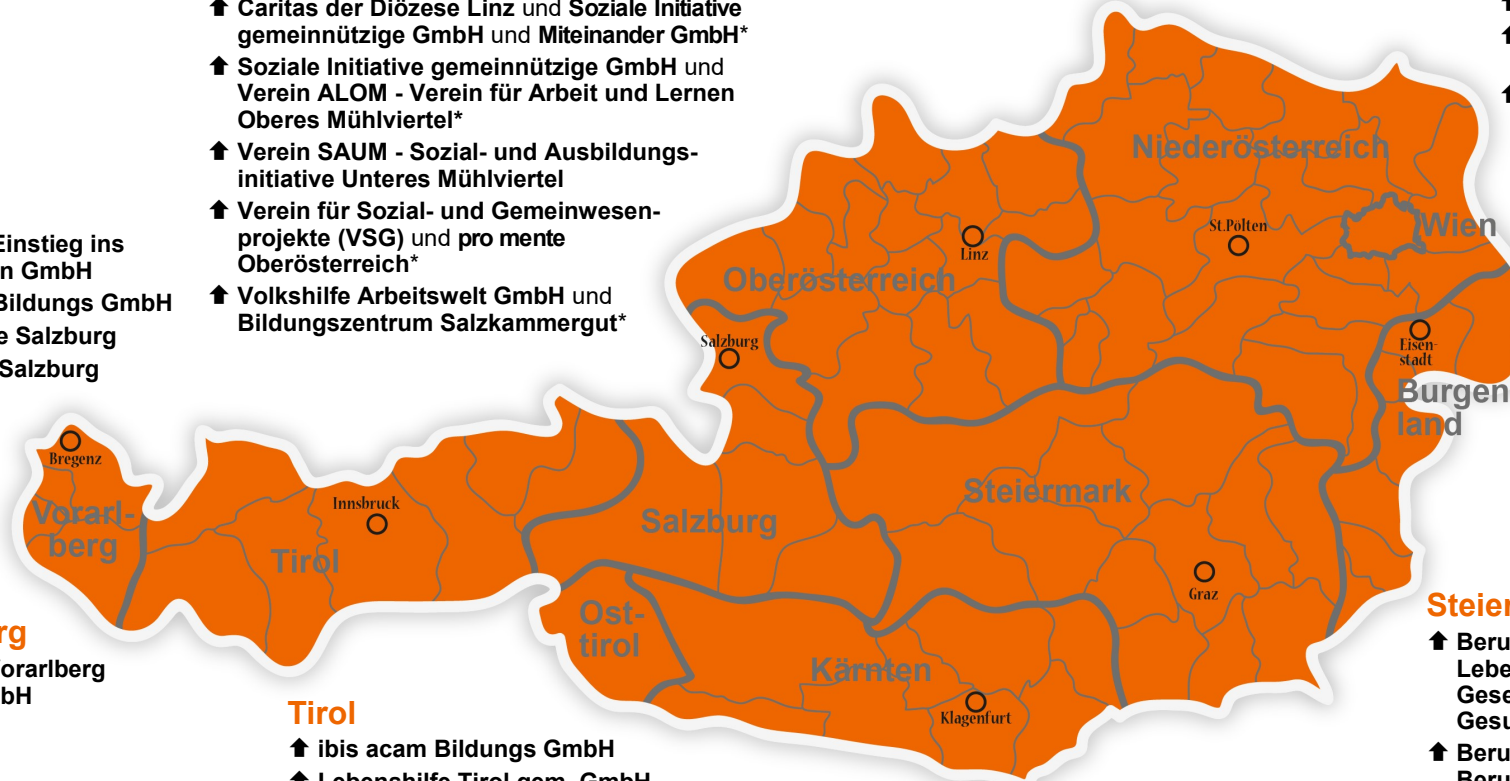

Wien

- ↑ BIKU-Treff (Bildungs- & Kulturtreff)
- ↑ Context - Impulse am Arbeitsmarkt GmbH
- ↑ Die Wiener Volkshochschulen GmbH
- ↑ itworks Personalservice und Beratung gemeinnützige GmbH
- ↑ Jugend am Werk Berufsausbildung für Jugendliche GmbH
- ↑ ÖJAB - Österreichische Jungarbeiterbewegung
- ↑ ProVita Bildungs GmbH
- ↑ Verein T.I.W.
- ↑ Verein Wiener BerufsBörse (WBB)
- ↑ Volkshilfe Wien gemeinnützige Betriebs-GmbH
- ↑ WUK - Verein zur Schaffung offener Kultur- und Werkstättenhäuser

Burgenland

- ↑ Burgenländisches Schulungszentrum (BUZ)
- ↑ itworks Personalservice & Beratung gGmbH
- ↑ Vamos - Verein zur Integration

Steiermark

- ↑ Berufsförderungsinstitut Steiermark und Lebenshilfen Soziale Dienste GmbH und Gesellschaft zur Förderung seelischer Gesundheit (GFSG)*
- ↑ Berufsförderungsinstitut Steiermark und Berufliches und Soziales Kompetenzzentrum Südsteiermark GmbH*
- ↑ Berufsförderungsinstitut Steiermark und LNW Lebenshilfe NetzWerk GmbH*
- ↑ Berufsförderungsinstitut Steiermark
- ↑ FAB - Verein zur Förderung von Arbeit und Beschäftigung
- ↑ Jugend am Werk Steiermark GmbH
- ↑ Lebenshilfe Ennstal

Kärnten

- ↑ FAB - Verein zur Förderung von Arbeit und Beschäftigung
- ↑ pro mente: kinder jugend familie GmbH