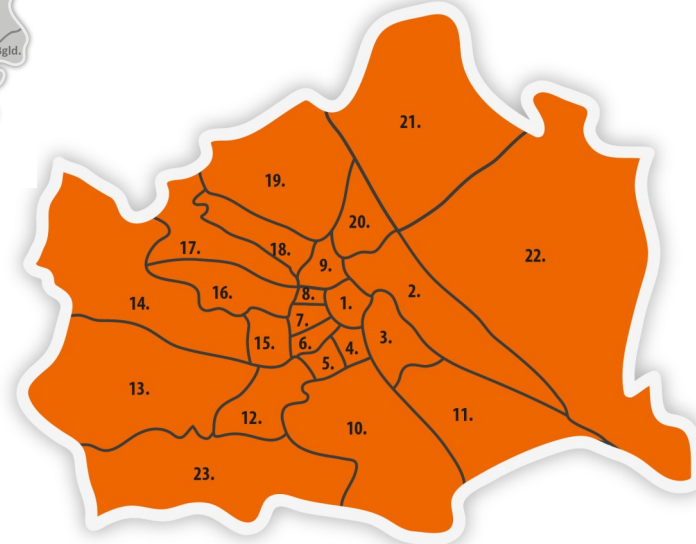

Produktionsschule in Wien 2019

www.neba.at/produktionsschule/anbieterinnen

12 Projektträger / 12 Projekte:

- ↑ **BIKU-Treff (Bildungs- und Kulturtreff)**
  Produktionsschule BIKU-Treff (für Menschen mit psychischen Erkrankungen / psychosozialen Förderbedarf)
  www.bikutreff.at
  Region: Wien (gesamt)
- ↑ **Context - Impulse am Arbeitsmarkt GmbH**
  Produktionsschule Context - Vienna
  www.context.at
  Region: Wien (gesamt)
- ↑ **Die Wiener Volkshochschulen GmbH**
  Produktionsschule VHS BOK und BOKgastro
  www.vhs.at
  Region: Wien (gesamt)
- ↑ **itworks Personalservice und Beratung gemeinnützige GmbH**
  Produktionsschule Do it Wien
  www.itworks.co.at
  Region: Wien (gesamt)
- ↑ **Jugend am Werk Berufsausbildung für Jugendliche GmbH**
  Produktionsschule STAR (+ Vormodul)
  www.jaw.at
  Region: Wien (gesamt)
- ↑ **ÖJAB - Österreichische Jungarbeiterbewegung**
  Produktionsschule ÖJAB - Bildung, Perspektive, Integration
  www.oejab.at
  Region: Wien (gesamt)
- ↑ **ProVita Bildungs GmbH**
  Produktionsschule bildung.bewegt und Produktionsschule bildung.bewegt Mädchen
  www.provitabildung.at
  Region: Wien (gesamt)

- ↑ **Verein T.I.W. (Verein für Training, Integration und Weiterbildung)**
  Produktionsschule Potenzial Jugend
  www.verein-tiw.at
  Region: Wien (gesamt)
- ↑ **Verein Wiener BerufsBörse (WBB)**
  Produktionsschule JOBMANIA
  www.jobmania.or.at
  Region: Wien (gesamt)
- ↑ **Volkshilfe Wien gemeinnützige Betriebs-GmbH**
  Produktionsschule Jobfabrik
  www.volkshilfe-wien.at
  Region: Wien (gesamt)
- ↑ ***WUK - Verein zur Schaffung offener Kultur- und Werkstättenhäuser**
  Produktionsschule spacelab
  www.spacelab.cc

* in Kooperation mit Die Wiener Volkshochschulen GmbH, dem Verein sprunghrett und der Volkshilfe Wien gemeinnützige Betriebs-GmbH

Zielgruppe Produktionsschule (+ Vormodul)

Jugendliche zwischen dem vollendeten 15. und dem vollendeten 21. Lebensjahr bzw. dem vollendeten 24. Lebensjahr (für Jugendliche mit Behinderung), die eine weiterführende schulische oder berufliche Ausbildung absolvieren wollen, mit Nachholbedarf bei Kulturtechniken und sozialen Kompetenzen. Teilnahmevoraussetzung ist das Absolvieren eines Jugendcoachings sowie die Bewilligung des AMS (DLU). Bestimmte Projekte führen ein Vormodul Produktionsschule (VOPS), welches einen niederschweligen Zugang sowie eine Wechselmöglichkeit bietet. Dieses Angebot befindet sich 2019 in der Pilotphase.