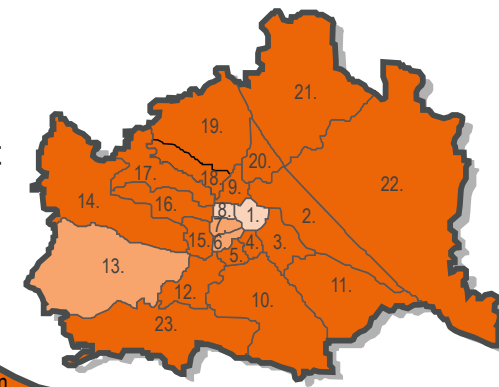

AFit Teilnahmen pro politischem Bezirk (Wohnort) in Relation zur Bevölkerung im Bezirk
(Personen zwischen 15 und 23 Jahren).

Quellen:

Sozialministeriumservice, Monitoring Berufliche Integration, gesamtes Jahr 2020

(alle Teilnahmen, die eine Postleitzahl eingetragen haben)

Statistik Austria, Bevölkerung nach politischen Bezirken zwischen 15 und 23 Jahren,

Stand 1.1.2020

Mit dem Berechnungszeitraum 2017 wurde die Referenzgruppe auf Basis der Daten der Statistik
Austria adaptiert.

Aufgrund dieser Anpassungen ist kein direkter Vergleich mit den Umsetzungslandkarten der Jahre vor
2017 möglich.

Wien Detailansicht

NETZWERK BERUFLICHE
ASSISTENZ
AUSBILDUNGSFIT

EUROPÄISCHE UNION
Europäischer Sozialfonds