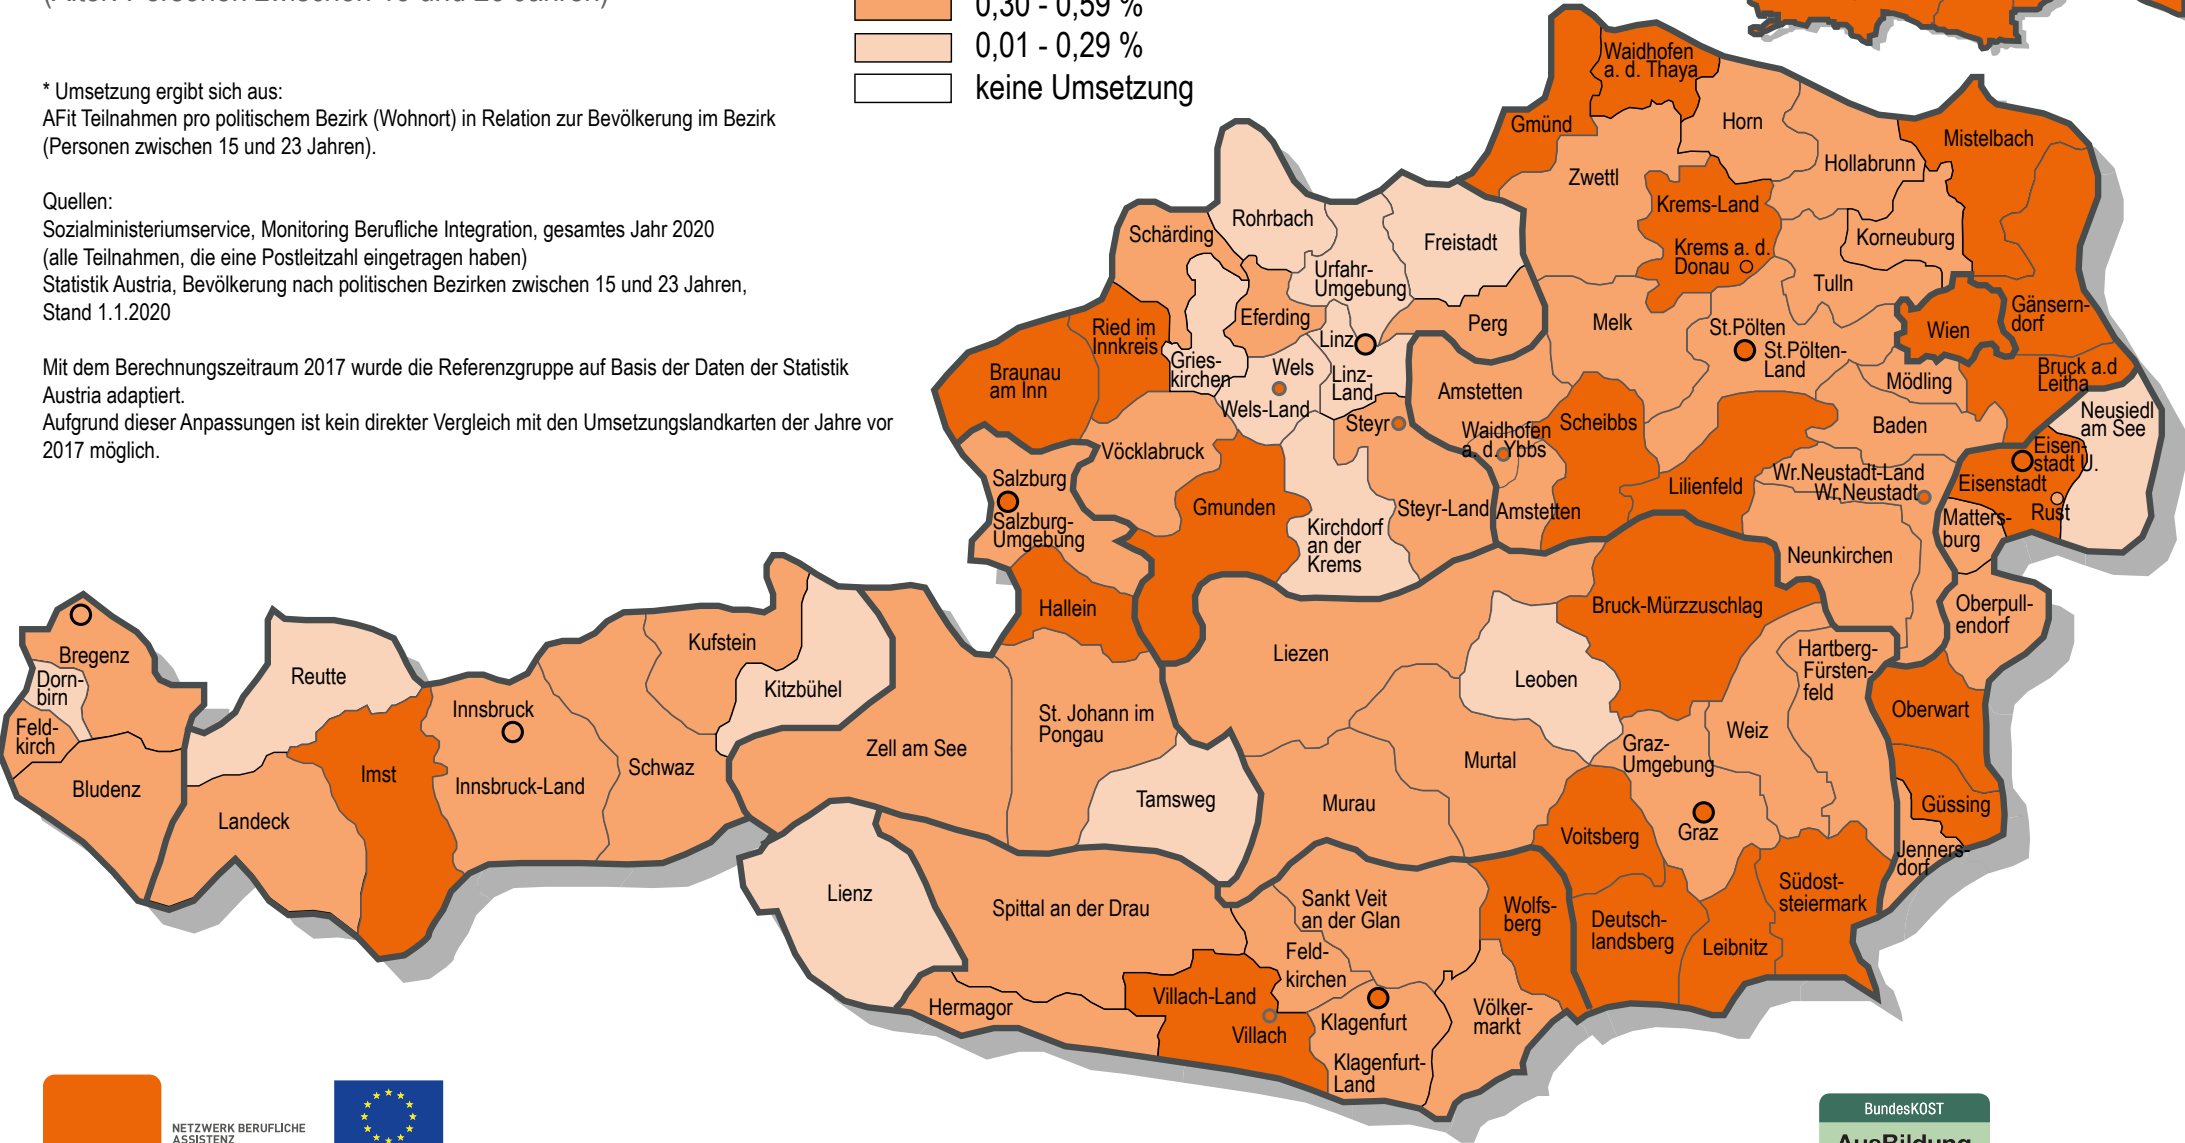

Österreichlandkarte

AusbildungsFit (AFit) 2020

Österreichweite Umsetzung* des Angebotes AFit
(vormals Produktionsschule) im Jahr 2020
(Alter: Personen zwischen 15 und 23 Jahren)

* Umsetzung ergibt sich aus:

AFit Teilnahmen pro politischem Bezirk (Wohnort) in Relation zur Bevölkerung im Bezirk
(Personen zwischen 15 und 23 Jahren).

Quellen:

Sozialministeriumservice, Monitoring Berufliche Integration, gesamtes Jahr 2020

(alle Teilnahmen, die eine Postleitzahl eingetragen haben)

Statistik Austria, Bevölkerung nach politischen Bezirken zwischen 15 und 23 Jahren,

Stand 1.1.2020

Mit dem Berechnungszeitraum 2017 wurde die Referenzgruppe auf Basis der Daten der Statistik
Austria adaptiert.

Aufgrund dieser Anpassungen ist kein direkter Vergleich mit den Umsetzungslandkarten der Jahre vor
2017 möglich.

Wien Detailansicht

NETZWERK BERUFLICHE
ASSISTENZ
AUSBILDUNGSFIT

EUROPÄISCHE UNION
Europäischer Sozialfonds