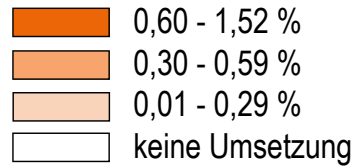

Österreichlandkarte

AusbildungsFit (AFit) 2020

Österreichweite Umsetzung* des Angebotes AFit
(vormals Produktionsschule) im Jahr 2020
(Alter: Personen zwischen 15 und 23 Jahren)

* Umsetzung ergibt sich aus:

AFit Teilnahmen pro politischem Bezirk (Wohnort) in Relation zur Bevölkerung im Bezirk
(Personen zwischen 15 und 23 Jahren).

Quellen:

Sozialministeriumservice, Monitoring Berufliche Integration, gesamtes Jahr 2020

(alle Teilnahmen, die eine Postleitzahl eingetragen haben)

Statistik Austria, Bevölkerung nach politischen Bezirken zwischen 15 und 23 Jahren,

Stand 1.1.2020

Mit dem Berechnungszeitraum 2017 wurde die Referenzgruppe auf Basis der Daten der Statistik
Austria adaptiert.

Aufgrund dieser Anpassungen ist kein direkter Vergleich mit den Umsetzungslandkarten der Jahre vor
2017 möglich.