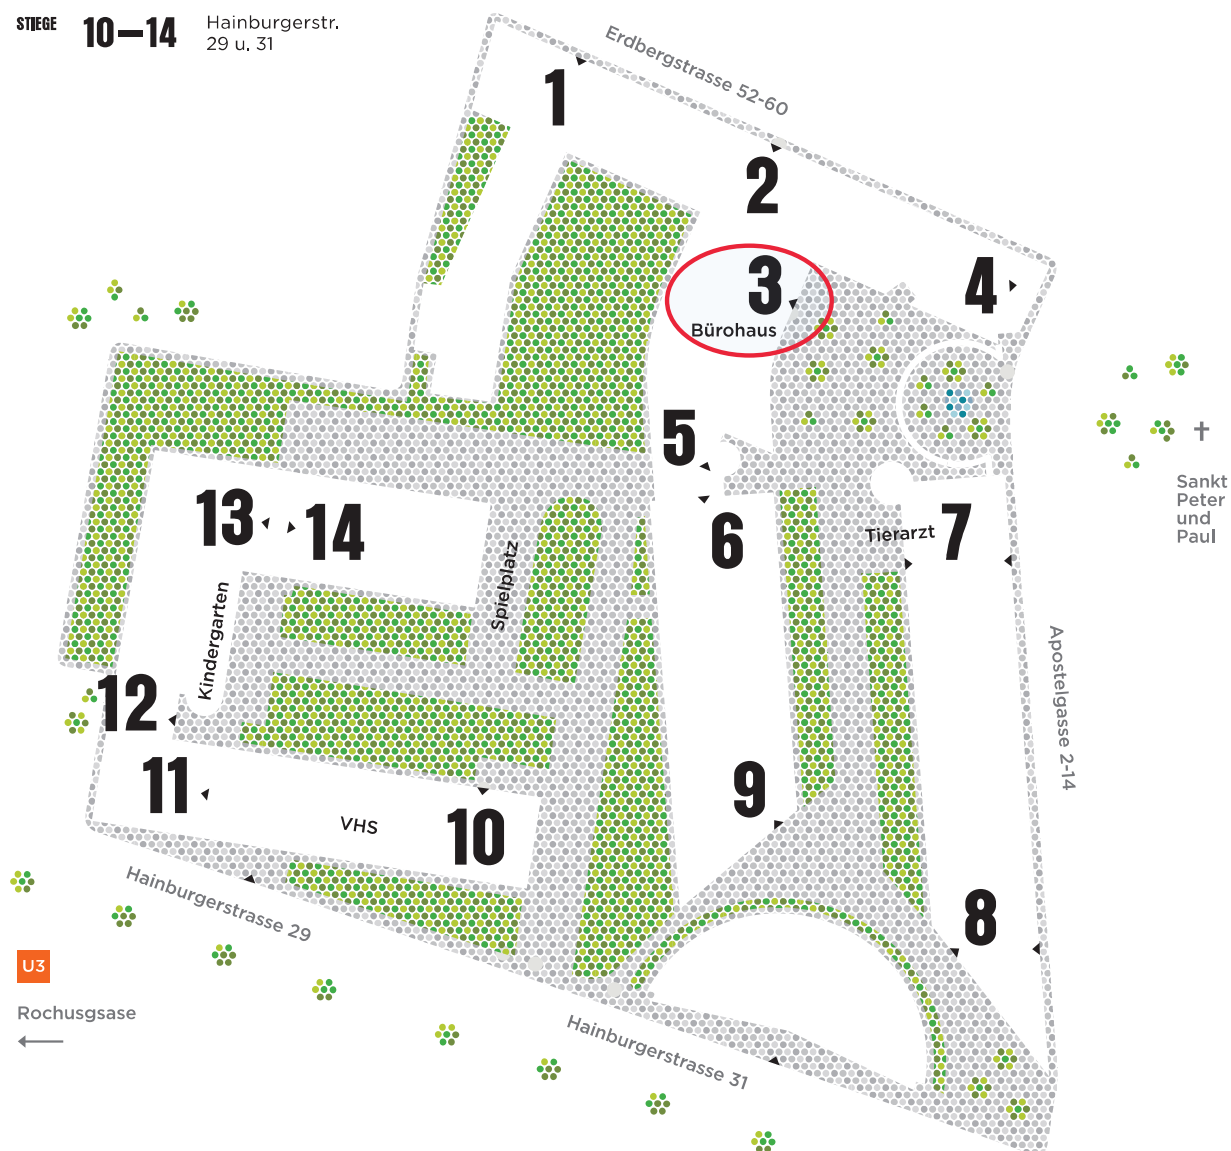

MITTEN IMDRITTEN

1030 WIEN

STIEGE **1-4** Erdbergstr.
52-60

STIEGE **5-9** Apostelg.
2-14

STIEGE **10-14** Hainburgerstr.
29 u. 31

Ärzte

Dr. Verena Thies
Dr. Alexandra Wanka
Monika Hoch
Stiege 2

Dr.med.univ.et
med.dent. Peter Jordan
v.Prof.Dr.Dr. Angelo Trödhan
Stiege 3

Dr. Adelheid Oistrich
Stiege 7

U3

Kardinal Nagl
Platz