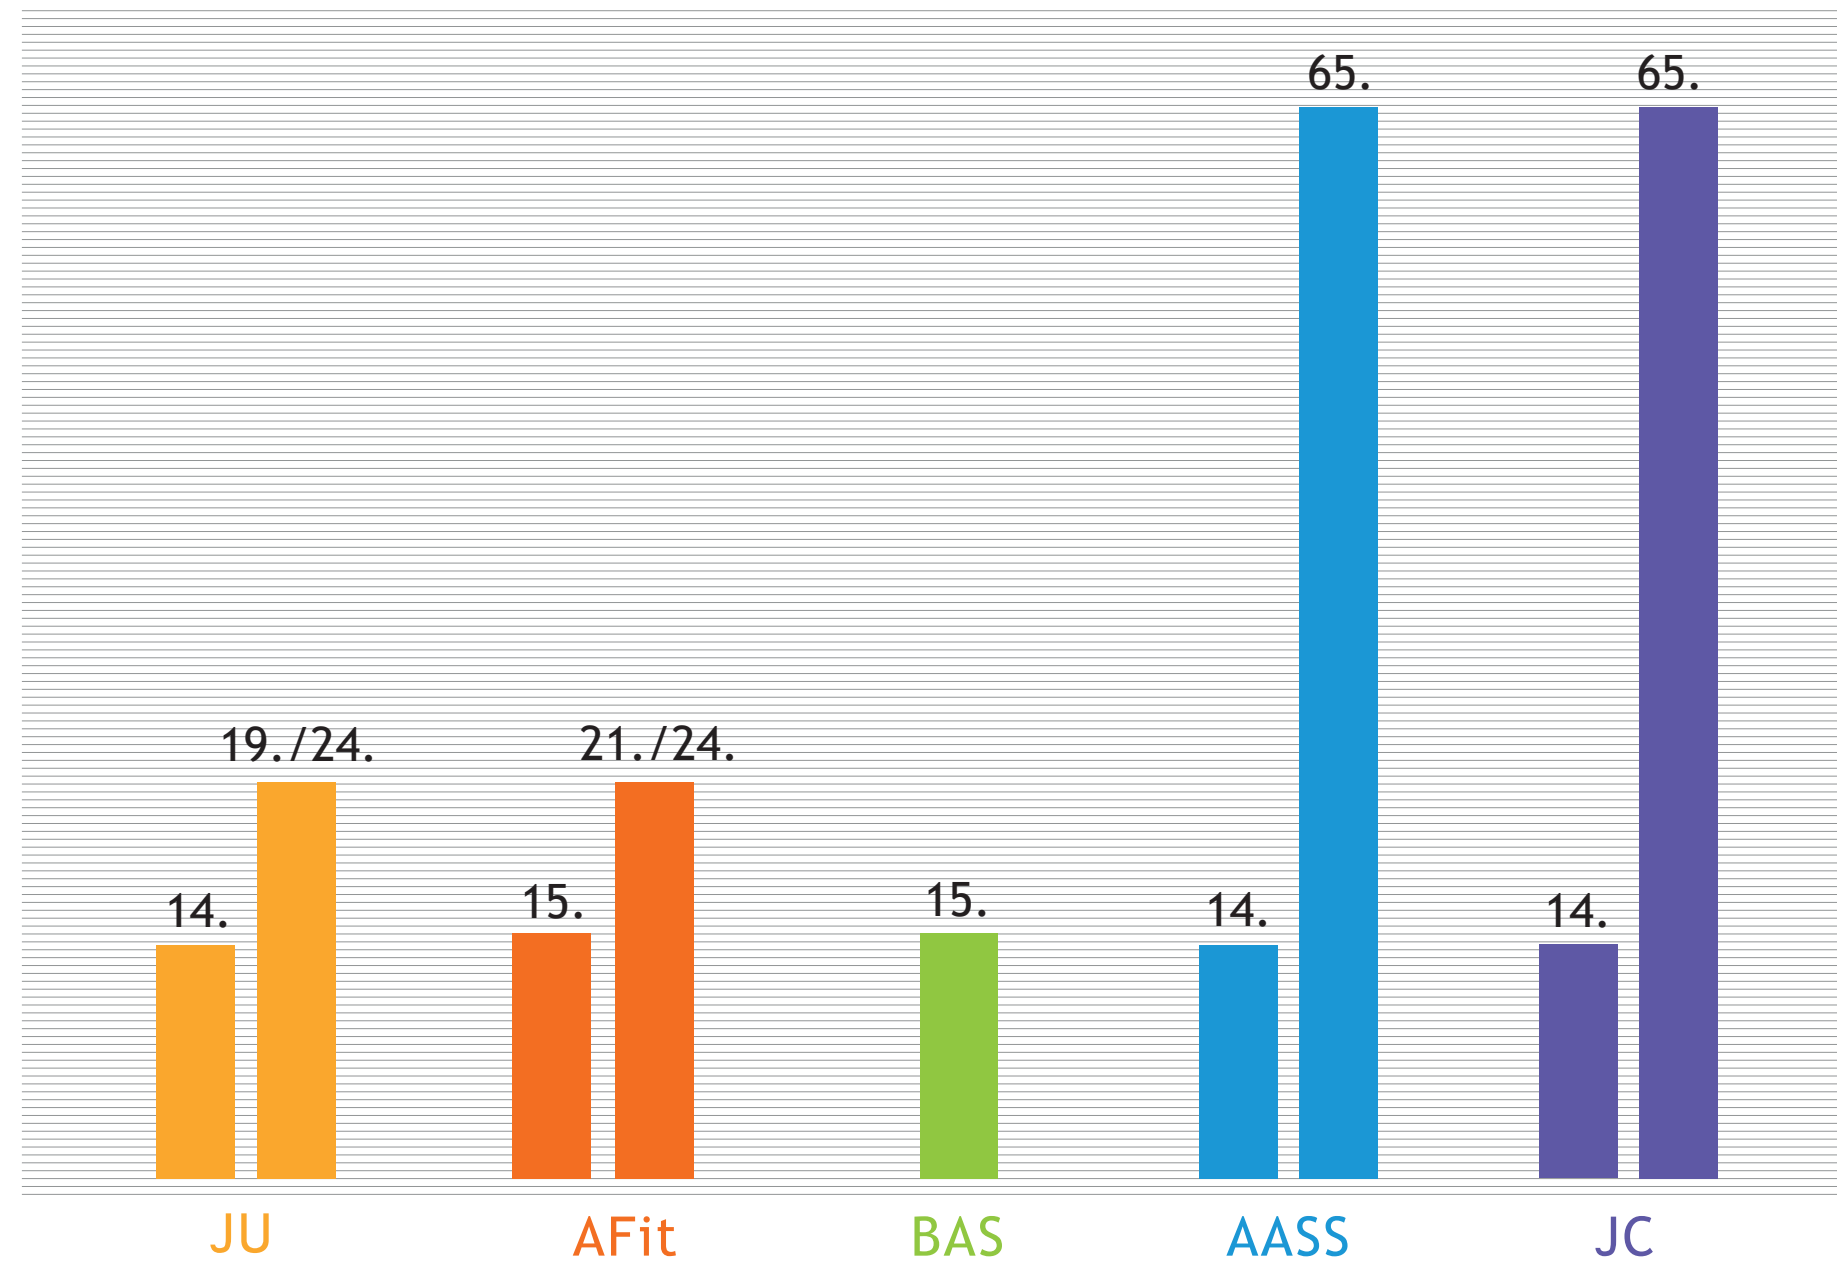

NEBA Angebote

Teilnahmemöglichkeit nach Alter

Grafik: BundesKOST
www.bundeskost.at

JU: 14.-19./24.Geburtstag*
AFit: 15.-21./24.Geburtstag*
BAS: ab dem 15.Geburtstag
AASS: 14.-65.Geburtstag
JC: 14.-65.Geburtstag

Quelle: Sozialministeriumservice, Abbildung: BundesKOST

JU = Jugendcoaching, AFit=AusbildungsFit, BAS= Berufsausbildungsassistenz, AASS = Arbeitsassistenz, JC = Jobcoaching
* für Menschen mit Behinderungen/ Beeinträchtigungen oder sonderpädagogischem Förderbedarf (SPF) bis zum 24. Geburtstag
Stand: März 2022

Afit Projekte in Wien und NÖ werden aus Mitteln des ESF als Teil der Reaktion der Union auf die COVID-19 Pandemie finanziert. NEBA ist eine Initiative des Sozialministeriumservice.

Sozialministeriumservice