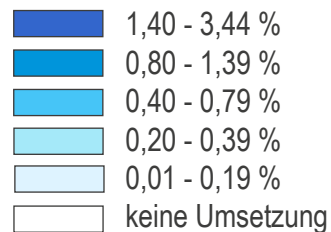

Arbeitsassistentz 2022

14 bis 23 Jahre

Umsetzungslandkarte

Arbeitsassistentz Teilnahmen pro Wohnbezirk in Relation zur Bevölkerung pro politischem Bezirk (14 bis 23 Jahre)

Wien Detailansicht

Quellen: Sozialministeriumservice, Wirkungs- und Aktivitätsmonitoring der beruflichen Assistenten (WABA) und Statistik Austria