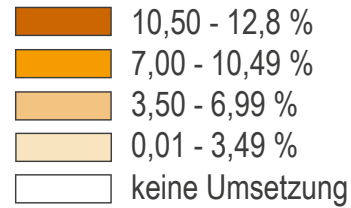

Jugendcoaching 2022

Umsetzungslandkarte

Jugendcoaching Teilnahmen pro Wohnbezirk in Relation zur Bevölkerung pro politischem Bezirk (14 bis 23 Jahre)

Quellen: Sozialministeriumservice, Wirkungs- und Aktivitätsmonitoring der beruflichen Assistenzen (WABA) und Statistik Austria