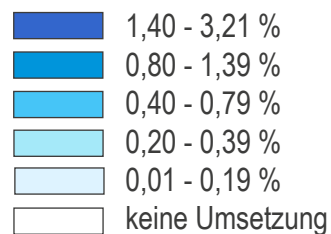

Arbeitsassistentz 2023

14 bis 23 Jahre

Umsetzungslandkarte

Arbeitsassistentz Teilnahmen pro Wohnbezirk in Relation zur Bevölkerung pro politischem Bezirk (14 bis 23 Jahre)

Quellen: Sozialministeriumservice, Wirkungs- und Aktivitätsmonitoring der beruflichen Assistenten (WABA) und Statistik Austria