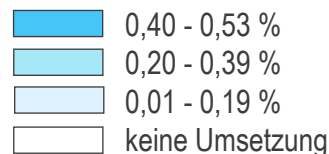

Arbeitsassistentz 2023

24 bis 64 Jahre

Umsetzungslandkarte

Arbeitsassistentz Teilnahmen pro Wohnbezirk in Relation zur Bevölkerung pro politischem Bezirk (24 bis 64 Jahre)

Quellen: Sozialministeriumservice, Wirkungs- und Aktivitätsmonitoring der beruflichen Assistenten (WABA) und Statistik Austria