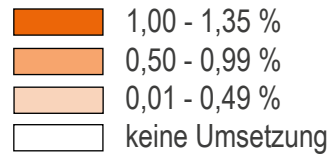

## Umsetzungslandkarte

AusbildungsFit und Vormodul Teilnahmen pro Wohnbezirk in Relation zur Bevölkerung pro politischem Bezirk (15 bis 24 Jahre)

Quellen: Sozialministeriumservice, Wirkungs- und Aktivitätsmonitoring der beruflichen Assistenz (WABA) und Statistik Austria