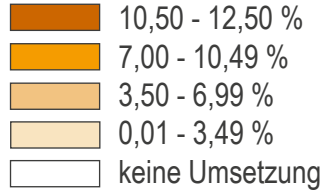

Jugendcoaching 2023

Umsetzungslandkarte

Jugendcoaching Teilnahmen pro Wohnbezirk in Relation zur Bevölkerung pro politischem Bezirk (14 bis 24 Jahre)

Quellen: Sozialministeriumservice, Wirkungs- und Aktivitätsmonitoring der beruflichen Assistenz (WABA) und Statistik Austria